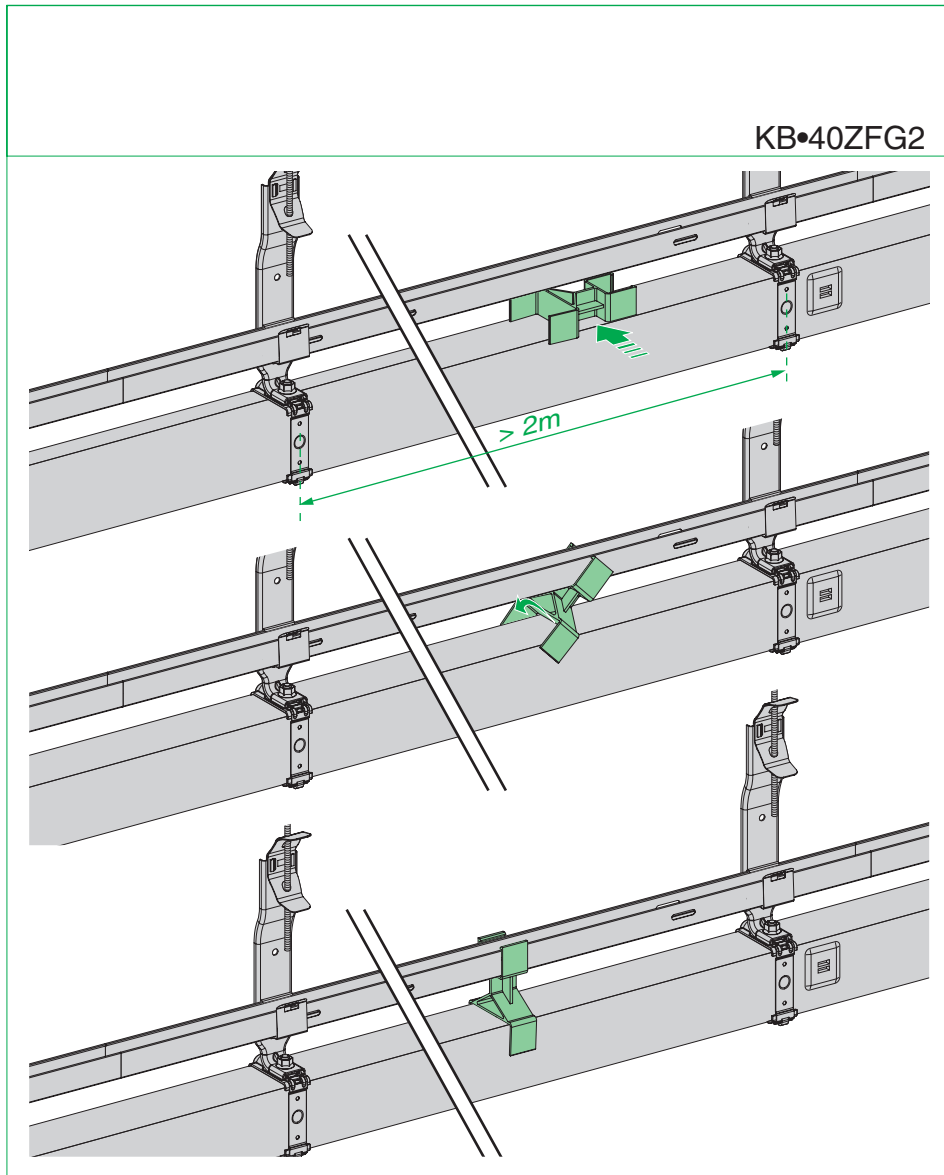

Canalis

KBB40ZFG1 / KB•40ZFG2
KFB25CD253

KBA/KBB

AAV22184 00

Merlin Gerin
Square D
Telemecanique

Schneider
 Electric

1

3

Publication : Schneider Electric
Réalisation : Polynotes
Format de pliage : 145 x 210 mm