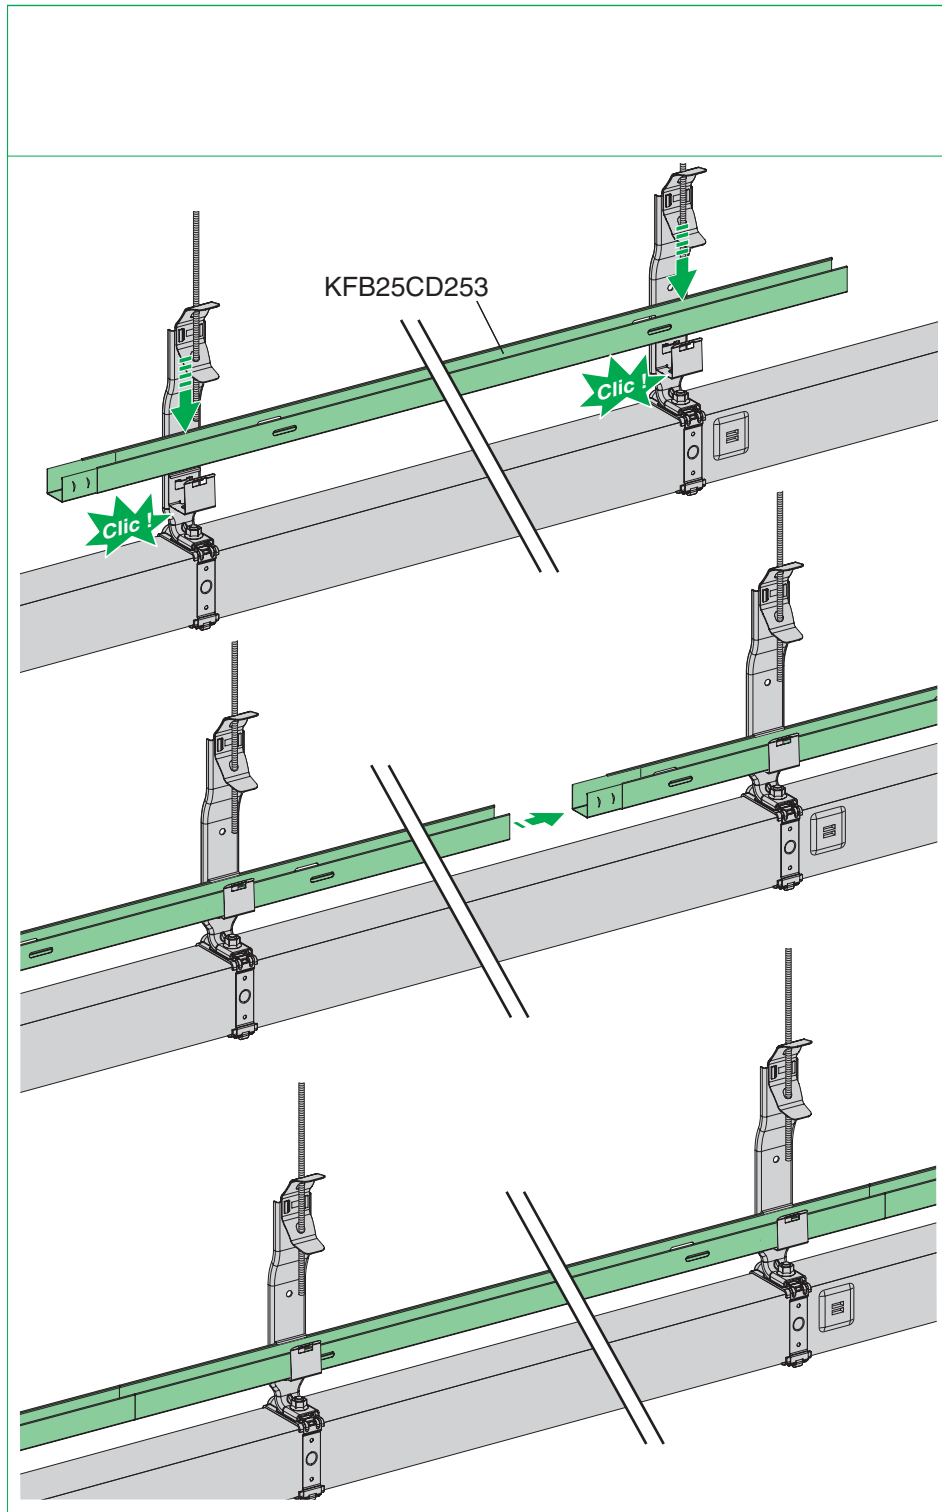

Canalis

KBB40ZFG1 / KB•40ZFG2
KFB25CD253

KBA/KBB

AAV22184 00

Merlin Gerin
Square D
Telemecanique

Schneider
 Electric

1

3

Publication : Schneider Electric
Réalisation : Polynotes
Format de pliage : 145 x 210 mm