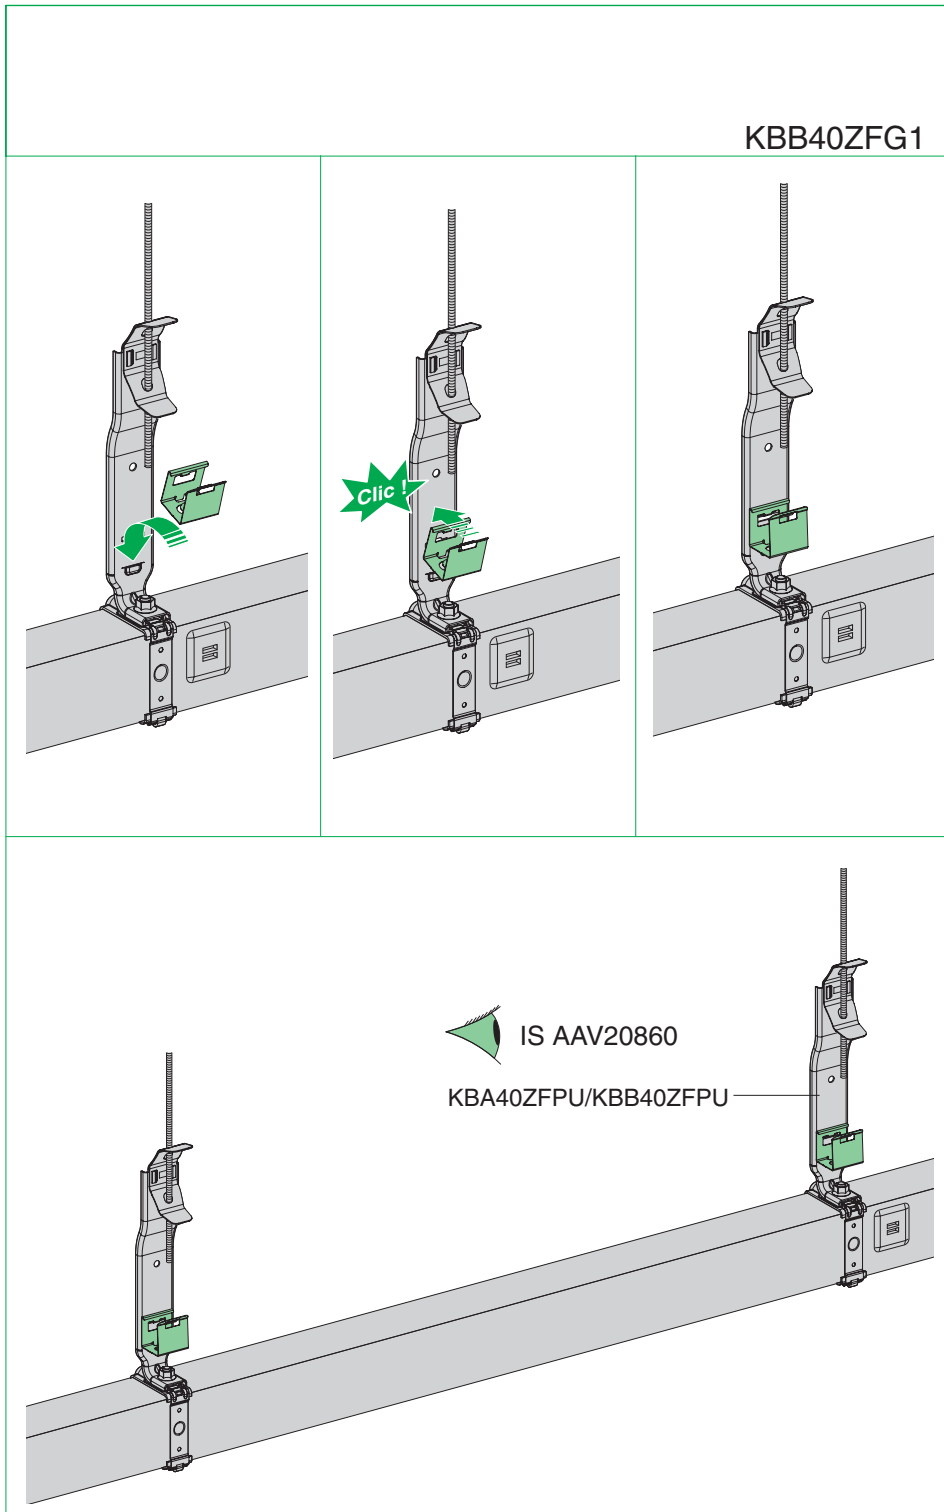

Canalis

KBB40ZFG1 / KB•40ZFG2
KFB25CD253

KBA/KBB

AAV22184 00

Merlin Gerin
Square D
Telemecanique

Schneider
 Electric

1

3

Publication : Schneider Electric
Réalisation : Polynotes
Format de pliage : 145 x 210 mm