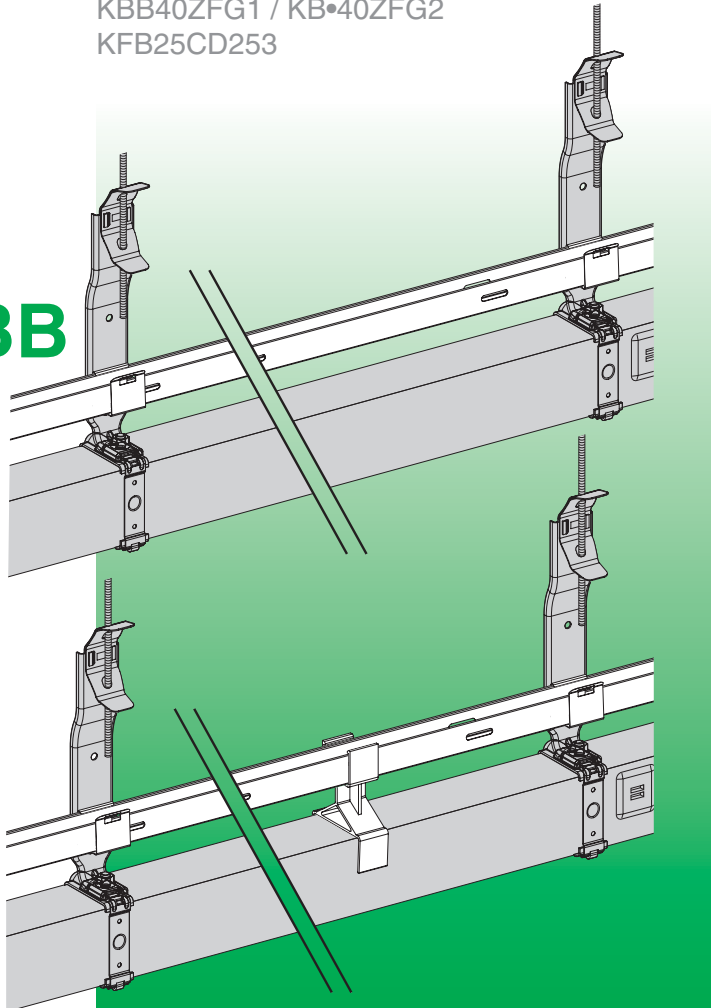

Canalis

KBB40ZFG1 / KB•40ZFG2
KFB25CD253

KBA/KBB

AAV22184 00

Merlin Gerin
Square D
Telemecanique

Schneider
 Electric

1

3

Publication : Schneider Electric
Réalisation : Polynotes
Format de pliage : 145 x 210 mm