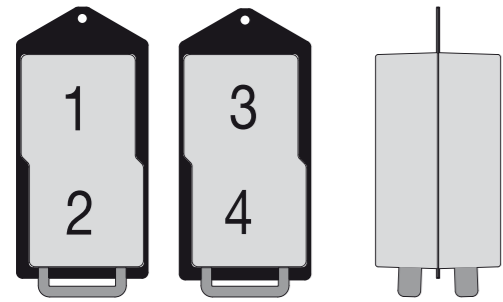

DEYLE

E-BOX

Gehäuse mit vorgefertigter Ausstattung

incl. Kabelverschraubung
includes cable glants

mit Deckel
with cover

ohne Deckel
without cover

DEYLE 4 E-Box YELTE 10462-1	1xSCHUKO	1xSCHUKO	1xSCHUKO	1xSCHUKO	
DEYLE 3+1 E-Box YELTE 10462-3	1xSCHUKO	1xSCHUKO	1xSCHUKO	CEE 16	
DEYLE 2+1+1 E-Box YELTE 10462-5	1xSCHUKO	1xSCHUKO	CEE 32	CEE 16	
DEYLE 8 E-Box YELTE 10462-7	2xSCHUKO	2xSCHUKO	2xSCHUKO	2xSCHUKO	
DEYLE 6+1 E-Box YELTE 10462-9	2xSCHUKO	2xSCHUKO	2xSCHUKO	CEE 16	
DEYLE 4+1+1 E-Box YELTE 10462-11	2xSCHUKO	2xSCHUKO	CEE 32	CEE 16	
DEYLE 2+2/16 E-Box YELTE 10462-13/1	1xSCHUKO	1xSCHUKO	CEE 16	CEE 16	
DEYLE 2+2/32 E-Box YELTE 10462-13/2	1xSCHUKO	1xSCHUKO	CEE 32	CEE 32	
DEYLE 4+2 E-Box YELTE 10462-18	2xSCHUKO	2xSCHUKO	CEE 16	CEE 16	
DEYLE1+3 E-Box YELTE 10462-20	1xSCHUKO	CEE 16	CEE 16	CEE 16	

housings with premanufactured outlets

incl. Kabelverschraubung
includes cable glants

mit Deckel
with cover

ohne Deckel
without cover

1x 1/4"
Schnellkupplung
quick coupling

DEYLE 4 E-Box YELTE 10462-2	1xSCHUKO	1xSCHUKO	1xSCHUKO	1xSCHUKO	1x
DEYLE 3+1 EL-Box YELTE 10462-4	1xSCHUKO	1xSCHUKO	1xSCHUKO	CEE 16	1x
DEYLE 2+1+1 EL-Box YELTE 10462-6	1xSCHUKO	1xSCHUKO	CEE 32	CEE 16	1x
DEYLE 8 EL-Box YELTE 10462-8	2xSCHUKO	2xSCHUKO	2xSCHUKO	2xSCHUKO	1x
DEYLE 6+1 EL-Box YELTE 10462-10	2xSCHUKO	2xSCHUKO	2xSCHUKO	CEE 16	1x
DEYLE 4+1+1 EL-Box YELTE 10462-12	2xSCHUKO	2xSCHUKO	CEE 32	CEE 16	1x
DEYLE 2+2/16 EL-Box YELTE 10462-14/2	1xSCHUKO	1xSCHUKO	CEE 16	CEE 16	1x
DEYLE 2+2/32 EL-Box YELTE 10462-14/2	1xSCHUKO	1xSCHUKO	CEE 32	CEE 32	1x
DEYLE 4+2 EL-Box YELTE 10462-19	2xSCHUKO	2xSCHUKO	CEE 16	CEE 16	1x
DEYLE1+3 EL-Box YELTE 10462-21	1xSCHUKO	CEE 16	CEE 16	CEE 16	1x