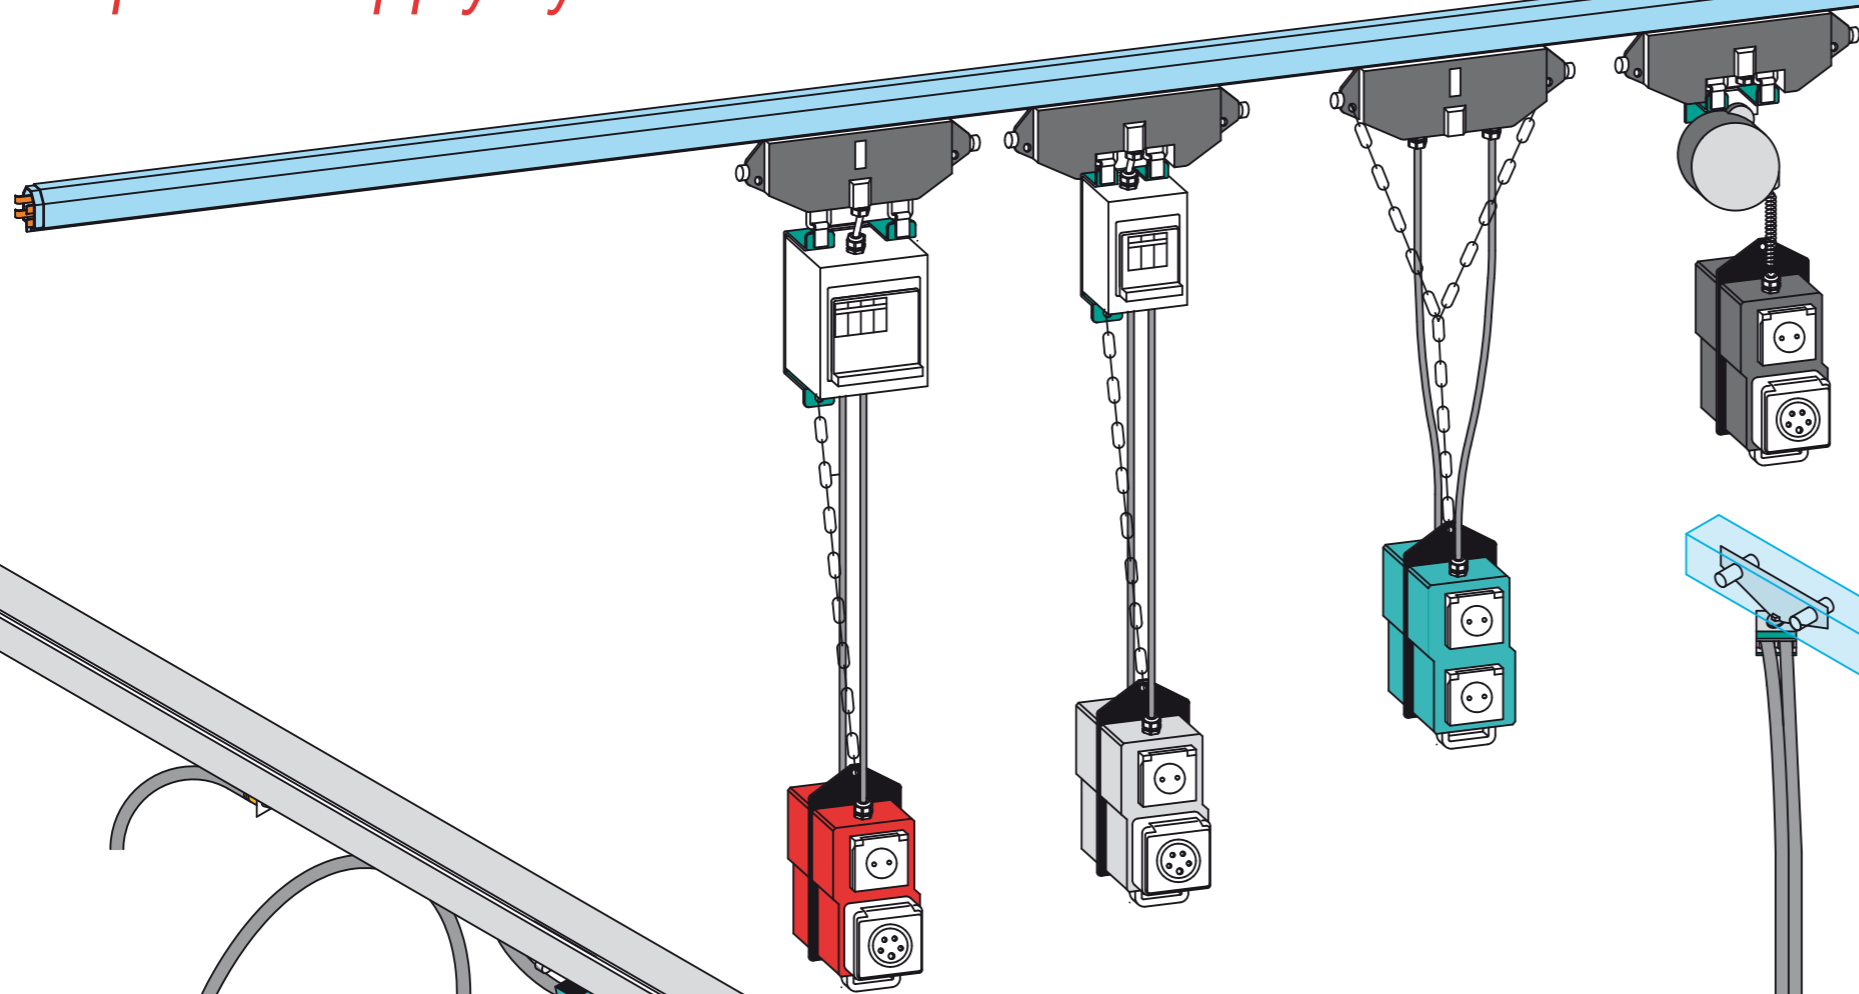

DEYLE

E-BOX

Gehäuse mit vorgefertigter Ausstattung

incl. Kabelverschraubung
includes cable glants

mit Deckel
with cover

ohne Deckel
without cover

DEYLE 4 E-Box YELTE 10462-1	1xSCHUKO	1xSCHUKO	1xSCHUKO	1xSCHUKO	
DEYLE 3+1 E-Box YELTE 10462-3	1xSCHUKO	1xSCHUKO	1xSCHUKO	CEE 16	
DEYLE 2+1+1 E-Box YELTE 10462-5	1xSCHUKO	1xSCHUKO	CEE 32	CEE 16	
DEYLE 8 E-Box YELTE 10462-7	2xSCHUKO	2xSCHUKO	2xSCHUKO	2xSCHUKO	
DEYLE 6+1 E-Box YELTE 10462-9	2xSCHUKO	2xSCHUKO	2xSCHUKO	CEE 16	
DEYLE 4+1+1 E-Box YELTE 10462-11	2xSCHUKO	2xSCHUKO	CEE 32	CEE 16	
DEYLE 2+2/16 E-Box YELTE 10462-13/1	1xSCHUKO	1xSCHUKO	CEE 16	CEE 16	
DEYLE 2+2/32 E-Box YELTE 10462-13/2	1xSCHUKO	1xSCHUKO	CEE 32	CEE 32	
DEYLE 4+2 E-Box YELTE 10462-18	2xSCHUKO	2xSCHUKO	CEE 16	CEE 16	
DEYLE1+3 E-Box YELTE 10462-20	1xSCHUKO	CEE 16	CEE 16	CEE 16	

housings with premanufactured outlets

incl. Kabelverschraubung
includes cable glants

mit Deckel
with cover

ohne Deckel
without cover

1x 1/4"
Schnellkupplung
quick coupling

DEYLE 4 E-Box YELTE 10462-2	1xSCHUKO	1xSCHUKO	1xSCHUKO	1xSCHUKO	1x
DEYLE 3+1 EL-Box YELTE 10462-4	1xSCHUKO	1xSCHUKO	1xSCHUKO	CEE 16	1x
DEYLE 2+1+1 EL-Box YELTE 10462-6	1xSCHUKO	1xSCHUKO	CEE 32	CEE 16	1x
DEYLE 8 EL-Box YELTE 10462-8	2xSCHUKO	2xSCHUKO	2xSCHUKO	2xSCHUKO	1x
DEYLE 6+1 EL-Box YELTE 10462-10	2xSCHUKO	2xSCHUKO	2xSCHUKO	CEE 16	1x
DEYLE 4+1+1 EL-Box YELTE 10462-12	2xSCHUKO	2xSCHUKO	CEE 32	CEE 16	1x
DEYLE 2+2/16 EL-Box YELTE 10462-14/2	1xSCHUKO	1xSCHUKO	CEE 16	CEE 16	1x
DEYLE 2+2/32 EL-Box YELTE 10462-14/2	1xSCHUKO	1xSCHUKO	CEE 32	CEE 32	1x
DEYLE 4+2 EL-Box YELTE 10462-19	2xSCHUKO	2xSCHUKO	CEE 16	CEE 16	1x
DEYLE1+3 EL-Box YELTE 10462-21	1xSCHUKO	CEE 16	CEE 16	CEE 16	1x

Leergehäuse für kundenspezifische Ausstattung

Empty housings with custom made outlets

flexible Stromversorgung durch bewegliche E-Boxen
flexible power supply by movable E-Boxes

RAL 5021
Wasserblau
turquoise