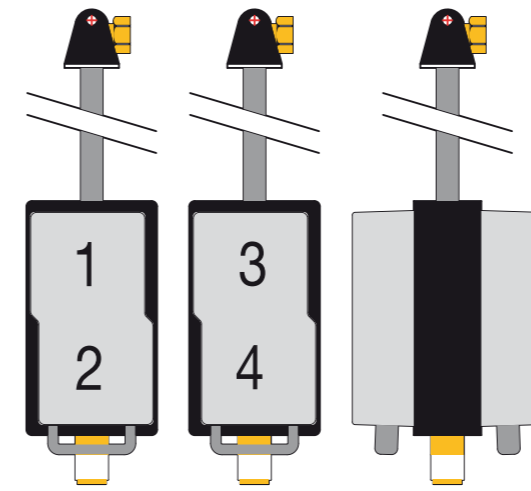

DEYLE

E-BOX

Gehäuse mit vorgefertigter Ausstattung

incl. Kabelverschraubung
includes cable glants

mit Deckel
with cover

ohne Deckel
without cover

DEYLE 4 E-Box YELTE 10462-1	1xSCHUKO	1xSCHUKO	1xSCHUKO	1xSCHUKO	
DEYLE 3+1 E-Box YELTE 10462-3	1xSCHUKO	1xSCHUKO	1xSCHUKO	CEE 16	
DEYLE 2+1+1 E-Box YELTE 10462-5	1xSCHUKO	1xSCHUKO	CEE 32	CEE 16	
DEYLE 8 E-Box YELTE 10462-7	2xSCHUKO	2xSCHUKO	2xSCHUKO	2xSCHUKO	
DEYLE 6+1 E-Box YELTE 10462-9	2xSCHUKO	2xSCHUKO	2xSCHUKO	CEE 16	
DEYLE 4+1+1 E-Box YELTE 10462-11	2xSCHUKO	2xSCHUKO	CEE 32	CEE 16	
DEYLE 2+2/16 E-Box YELTE 10462-13/1	1xSCHUKO	1xSCHUKO	CEE 16	CEE 16	
DEYLE 2+2/32 E-Box YELTE 10462-13/2	1xSCHUKO	1xSCHUKO	CEE 32	CEE 32	
DEYLE 4+2 E-Box YELTE 10462-18	2xSCHUKO	2xSCHUKO	CEE 16	CEE 16	
DEYLE1+3 E-Box YELTE 10462-20	1xSCHUKO	CEE 16	CEE 16	CEE 16	

housings with premanufactured outlets

incl. Kabelverschraubung
includes cable glants

mit Deckel
with cover

ohne Deckel
without cover

1x 1/4"
Schnellkupplung
quick coupling

DEYLE 4 E-Box YELTE 10462-2	1xSCHUKO	1xSCHUKO	1xSCHUKO	1xSCHUKO	1x
DEYLE 3+1 EL-Box YELTE 10462-4	1xSCHUKO	1xSCHUKO	1xSCHUKO	CEE 16	1x
DEYLE 2+1+1 EL-Box YELTE 10462-6	1xSCHUKO	1xSCHUKO	CEE 32	CEE 16	1x
DEYLE 8 EL-Box YELTE 10462-8	2xSCHUKO	2xSCHUKO	2xSCHUKO	2xSCHUKO	1x
DEYLE 6+1 EL-Box YELTE 10462-10	2xSCHUKO	2xSCHUKO	2xSCHUKO	CEE 16	1x
DEYLE 4+1+1 EL-Box YELTE 10462-12	2xSCHUKO	2xSCHUKO	CEE 32	CEE 16	1x
DEYLE 2+2/16 EL-Box YELTE 10462-14/2	1xSCHUKO	1xSCHUKO	CEE 16	CEE 16	1x
DEYLE 2+2/32 EL-Box YELTE 10462-14/2	1xSCHUKO	1xSCHUKO	CEE 32	CEE 32	1x
DEYLE 4+2 EL-Box YELTE 10462-19	2xSCHUKO	2xSCHUKO	CEE 16	CEE 16	1x
DEYLE1+3 EL-Box YELTE 10462-21	1xSCHUKO	CEE 16	CEE 16	CEE 16	1x