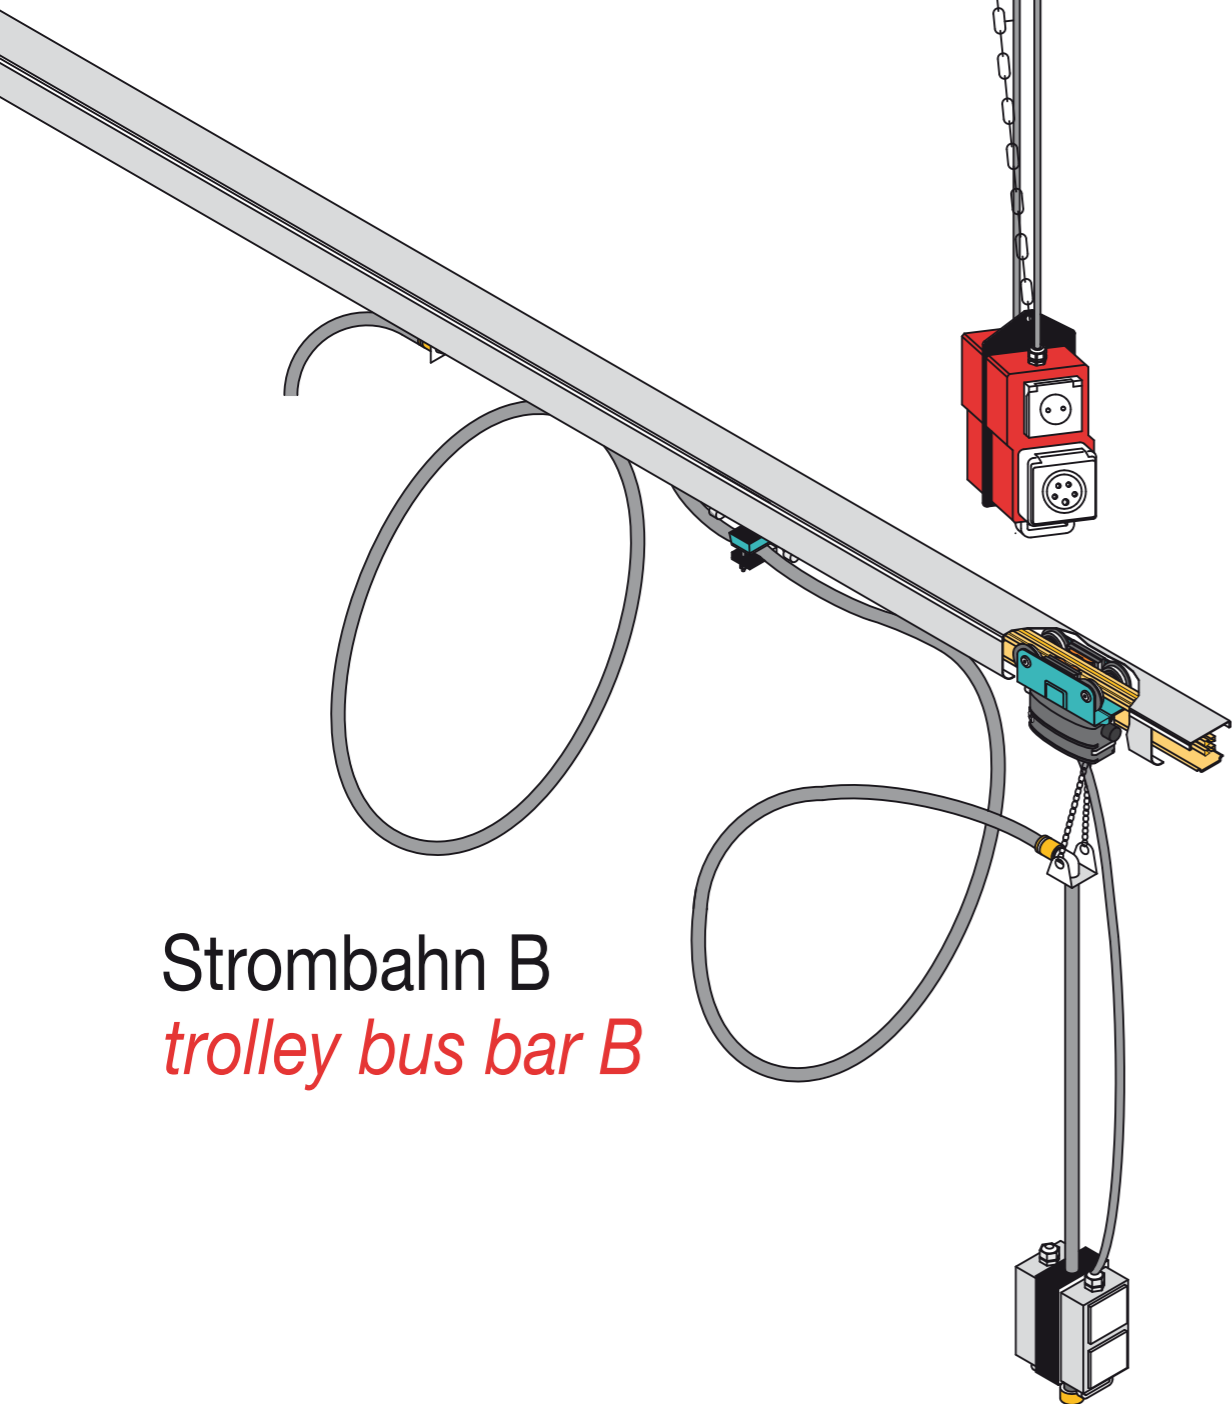

flexible Stromversorgung durch bewegliche E-Boxen
flexible power supply by movable E-Boxes