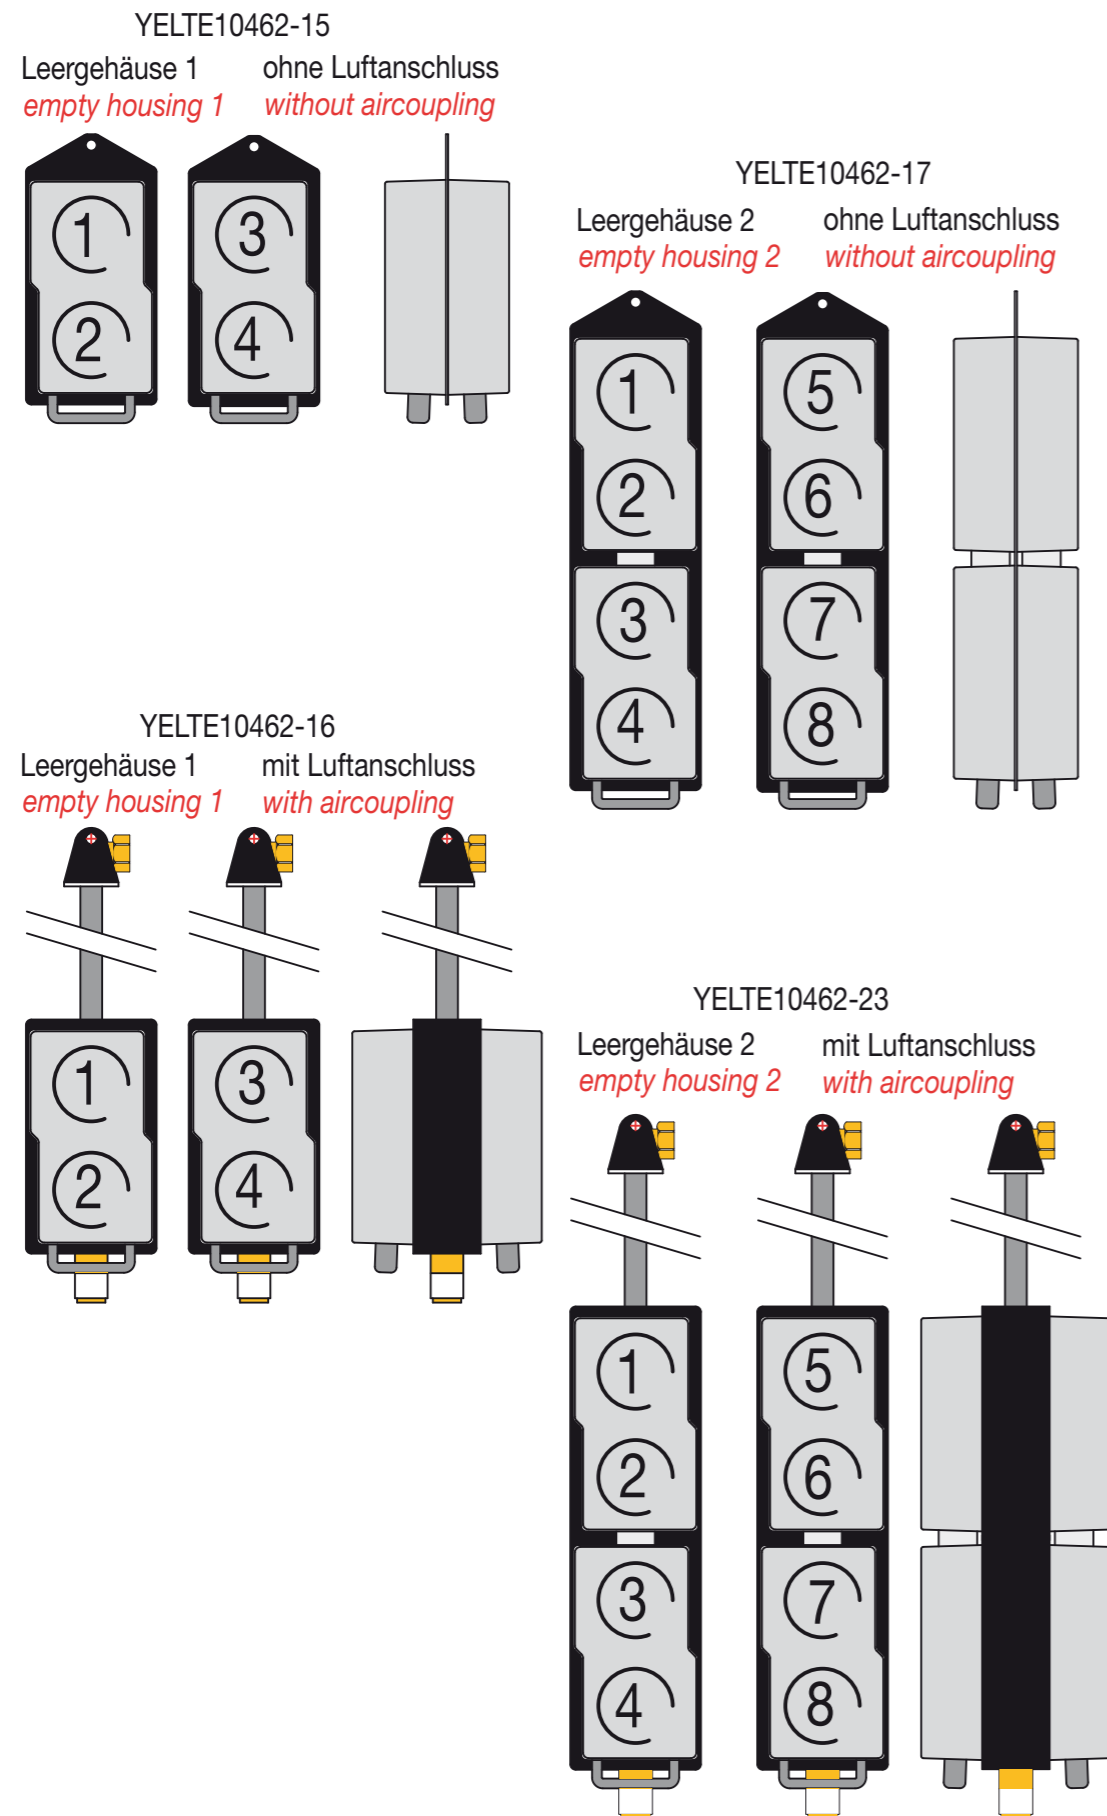

DEYLE

E-BOX

Gehäuse mit vorgefertigter Ausstattung

incl. Kabelverschraubung
includes cable glants

mit Deckel
with cover

ohne Deckel
without cover

DEYLE 4 E-Box YELTE 10462-1	1xSCHUKO	1xSCHUKO	1xSCHUKO	1xSCHUKO	
DEYLE 3+1 E-Box YELTE 10462-3	1xSCHUKO	1xSCHUKO	1xSCHUKO	CEE 16	
DEYLE 2+1+1 E-Box YELTE 10462-5	1xSCHUKO	1xSCHUKO	CEE 32	CEE 16	
DEYLE 8 E-Box YELTE 10462-7	2xSCHUKO	2xSCHUKO	2xSCHUKO	2xSCHUKO	
DEYLE 6+1 E-Box YELTE 10462-9	2xSCHUKO	2xSCHUKO	2xSCHUKO	CEE 16	
DEYLE 4+1+1 E-Box YELTE 10462-11	2xSCHUKO	2xSCHUKO	CEE 32	CEE 16	
DEYLE 2+2/16 E-Box YELTE 10462-13/1	1xSCHUKO	1xSCHUKO	CEE 16	CEE 16	
DEYLE 2+2/32 E-Box YELTE 10462-13/2	1xSCHUKO	1xSCHUKO	CEE 32	CEE 32	
DEYLE 4+2 E-Box YELTE 10462-18	2xSCHUKO	2xSCHUKO	CEE 16	CEE 16	
DEYLE1+3 E-Box YELTE 10462-20	1xSCHUKO	CEE 16	CEE 16	CEE 16	

housings with premanufactured outlets

incl. Kabelverschraubung
includes cable glants

mit Deckel
with cover

ohne Deckel
without cover

1x 1/4"
Schnellkupplung
quick coupling

DEYLE 4 E-Box YELTE 10462-2	1xSCHUKO	1xSCHUKO	1xSCHUKO	1xSCHUKO	1x
DEYLE 3+1 EL-Box YELTE 10462-4	1xSCHUKO	1xSCHUKO	1xSCHUKO	CEE 16	1x
DEYLE 2+1+1 EL-Box YELTE 10462-6	1xSCHUKO	1xSCHUKO	CEE 32	CEE 16	1x
DEYLE 8 EL-Box YELTE 10462-8	2xSCHUKO	2xSCHUKO	2xSCHUKO	2xSCHUKO	1x
DEYLE 6+1 EL-Box YELTE 10462-10	2xSCHUKO	2xSCHUKO	2xSCHUKO	CEE 16	1x
DEYLE 4+1+1 EL-Box YELTE 10462-12	2xSCHUKO	2xSCHUKO	CEE 32	CEE 16	1x
DEYLE 2+2/16 EL-Box YELTE 10462-14/2	1xSCHUKO	1xSCHUKO	CEE 16	CEE 16	1x
DEYLE 2+2/32 EL-Box YELTE 10462-14/2	1xSCHUKO	1xSCHUKO	CEE 32	CEE 32	1x
DEYLE 4+2 EL-Box YELTE 10462-19	2xSCHUKO	2xSCHUKO	CEE 16	CEE 16	1x
DEYLE1+3 EL-Box YELTE 10462-21	1xSCHUKO	CEE 16	CEE 16	CEE 16	1x

Leergehäuse für kundenspezifische Ausstattung

Empty housings with custom made outlets

flexible Stromversorgung durch bewegliche E-Boxen
flexible power supply by movable E-Boxes

RAL 5021
Wasserblau
turquoise