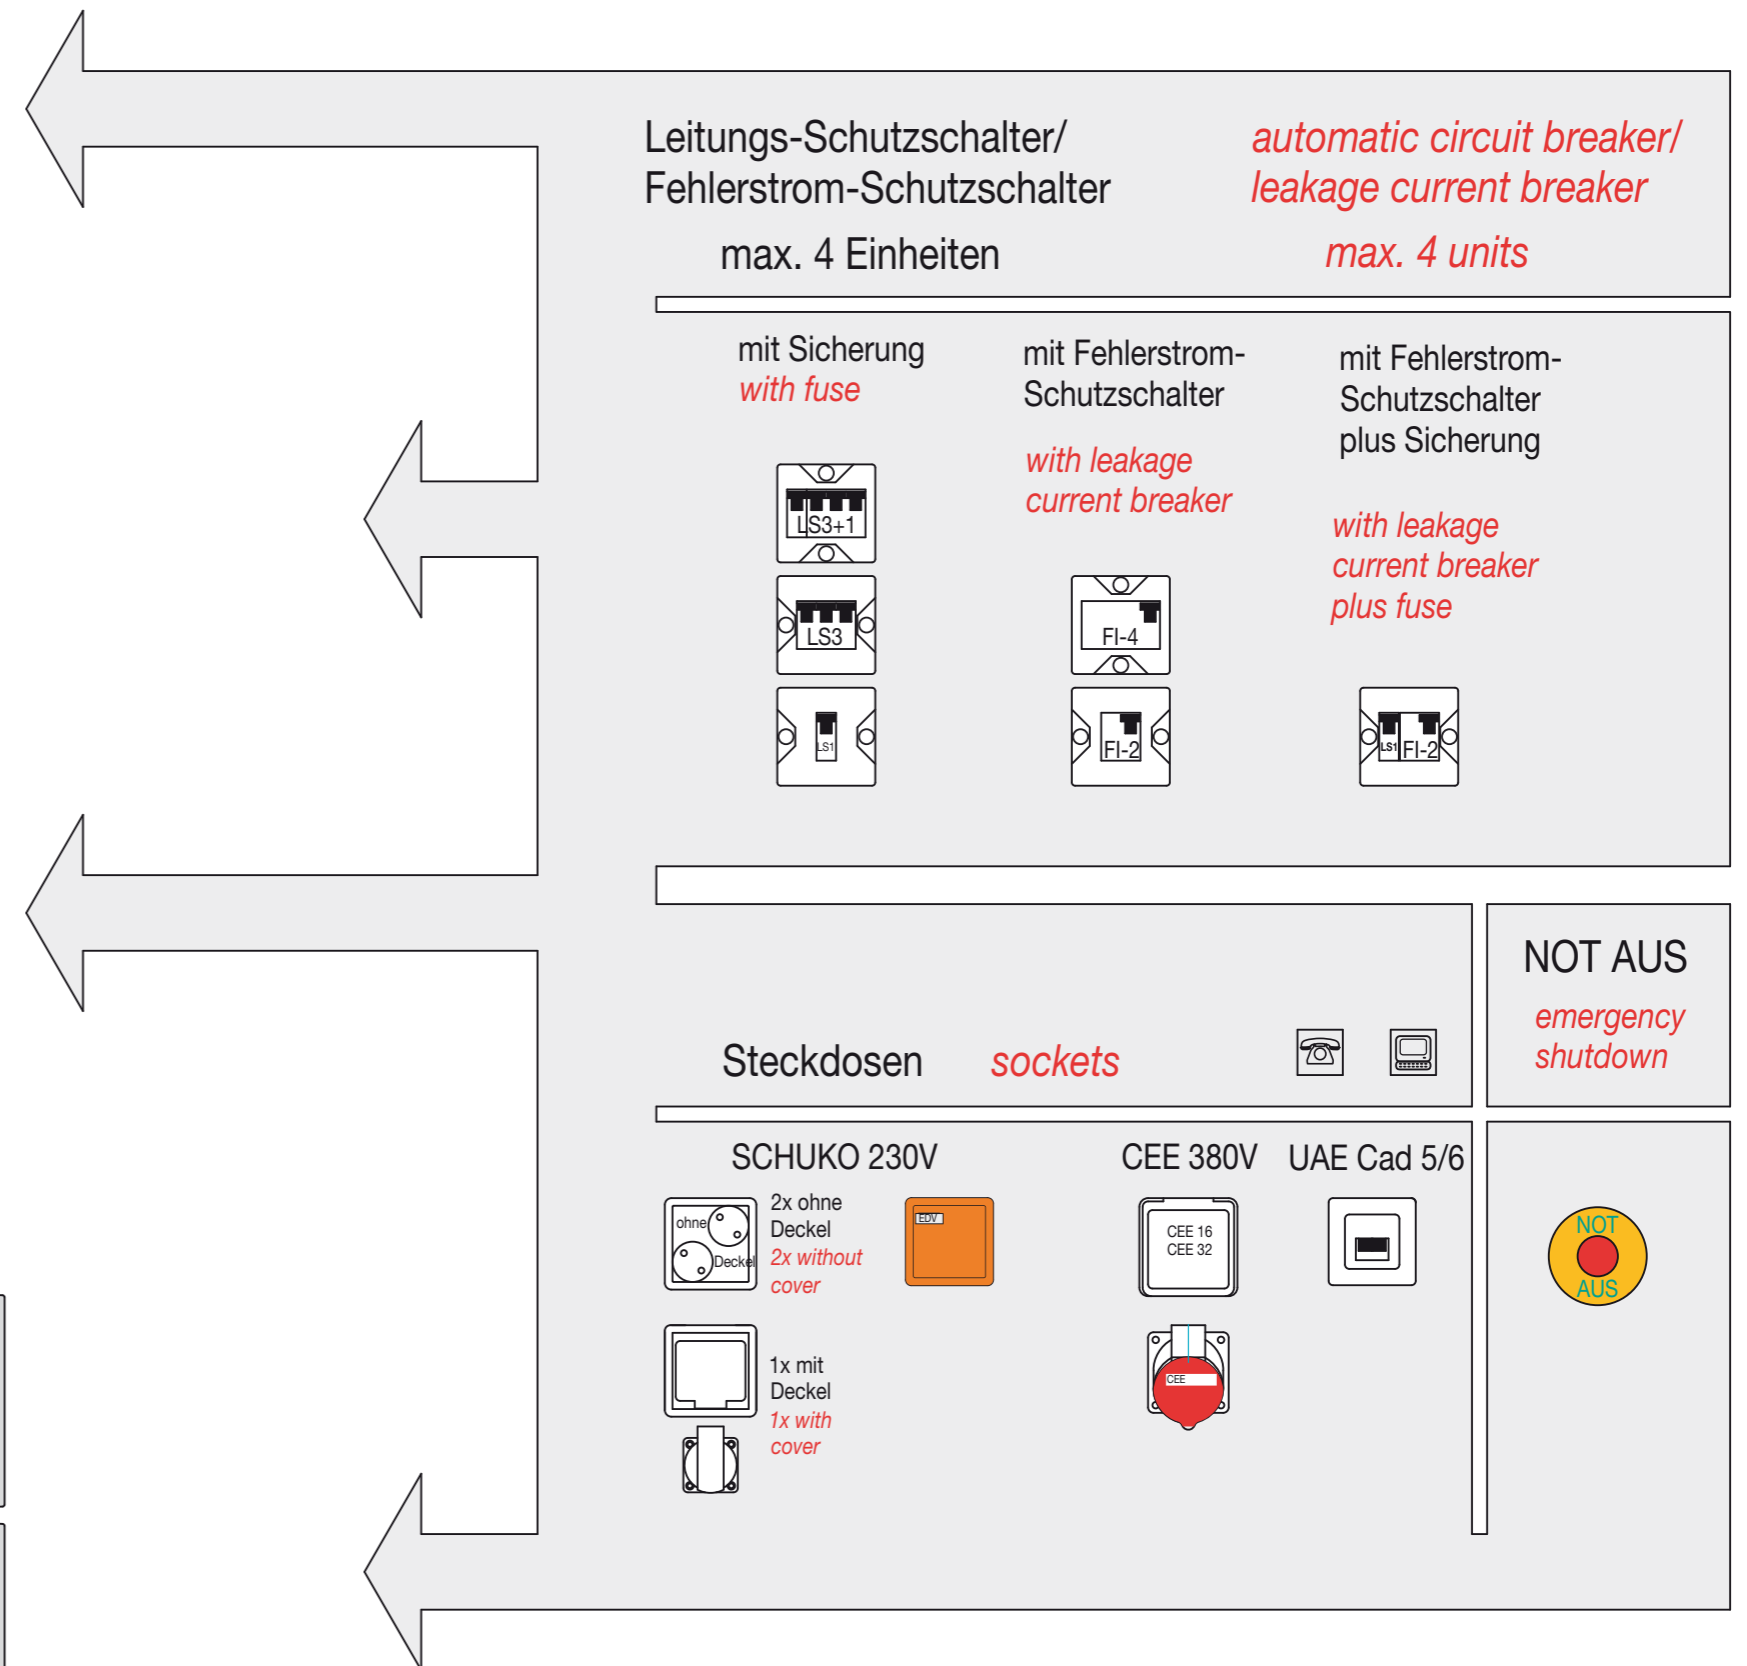

DEYLE

E-BOX

Gehäuse mit vorgefertigter Ausstattung

incl. Kabelverschraubung
includes cable glants

mit Deckel
with cover

ohne Deckel
without cover

DEYLE 4 E-Box YELTE 10462-1	1xSCHUKO	1xSCHUKO	1xSCHUKO	1xSCHUKO	
DEYLE 3+1 E-Box YELTE 10462-3	1xSCHUKO	1xSCHUKO	1xSCHUKO	CEE 16	
DEYLE 2+1+1 E-Box YELTE 10462-5	1xSCHUKO	1xSCHUKO	CEE 32	CEE 16	
DEYLE 8 E-Box YELTE 10462-7	2xSCHUKO	2xSCHUKO	2xSCHUKO	2xSCHUKO	
DEYLE 6+1 E-Box YELTE 10462-9	2xSCHUKO	2xSCHUKO	2xSCHUKO	CEE 16	
DEYLE 4+1+1 E-Box YELTE 10462-11	2xSCHUKO	2xSCHUKO	CEE 32	CEE 16	
DEYLE 2+2/16 E-Box YELTE 10462-13/1	1xSCHUKO	1xSCHUKO	CEE 16	CEE 16	
DEYLE 2+2/32 E-Box YELTE 10462-13/2	1xSCHUKO	1xSCHUKO	CEE 32	CEE 32	
DEYLE 4+2 E-Box YELTE 10462-18	2xSCHUKO	2xSCHUKO	CEE 16	CEE 16	
DEYLE1+3 E-Box YELTE 10462-20	1xSCHUKO	CEE 16	CEE 16	CEE 16	

housings with premanufactured outlets

incl. Kabelverschraubung
includes cable glants

mit Deckel
with cover

ohne Deckel
without cover

1x 1/4"
Schnellkupplung
quick coupling

DEYLE 4 E-Box YELTE 10462-2	1xSCHUKO	1xSCHUKO	1xSCHUKO	1xSCHUKO	1x
DEYLE 3+1 EL-Box YELTE 10462-4	1xSCHUKO	1xSCHUKO	1xSCHUKO	CEE 16	1x
DEYLE 2+1+1 EL-Box YELTE 10462-6	1xSCHUKO	1xSCHUKO	CEE 32	CEE 16	1x
DEYLE 8 EL-Box YELTE 10462-8	2xSCHUKO	2xSCHUKO	2xSCHUKO	2xSCHUKO	1x
DEYLE 6+1 EL-Box YELTE 10462-10	2xSCHUKO	2xSCHUKO	2xSCHUKO	CEE 16	1x
DEYLE 4+1+1 EL-Box YELTE 10462-12	2xSCHUKO	2xSCHUKO	CEE 32	CEE 16	1x
DEYLE 2+2/16 EL-Box YELTE 10462-14/2	1xSCHUKO	1xSCHUKO	CEE 16	CEE 16	1x
DEYLE 2+2/32 EL-Box YELTE 10462-14/2	1xSCHUKO	1xSCHUKO	CEE 32	CEE 32	1x
DEYLE 4+2 EL-Box YELTE 10462-19	2xSCHUKO	2xSCHUKO	CEE 16	CEE 16	1x
DEYLE1+3 EL-Box YELTE 10462-21	1xSCHUKO	CEE 16	CEE 16	CEE 16	1x

Leergehäuse für kundenspezifische Ausstattung

Empty housings with custom made outlets

flexible Stromversorgung durch bewegliche E-Boxen
flexible power supply by movable E-Boxes

RAL 5021
Wasserblau
turquoise