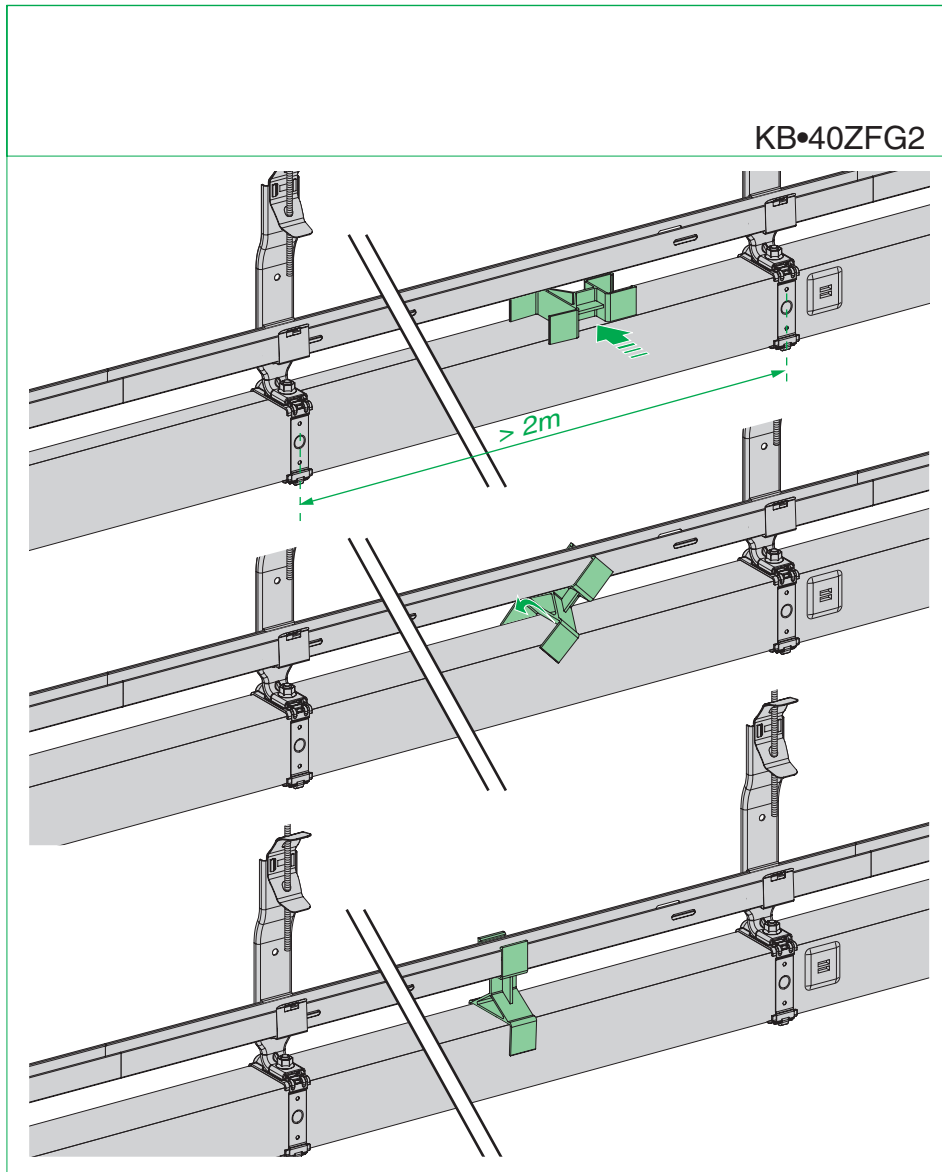

Canalis

KBB40ZFG1 / KB•40ZFG2
KFB25CD253

KBA/KBB

AAV22184 00

Merlin Gerin
Square D
Telemecanique

Schneider
 Electric

KBB40ZFG1

Schneider Electric Industries SAS

Publication : Schneider Electric
Réalisation : Polynotes
Format de pliage : 145 x 210 mm