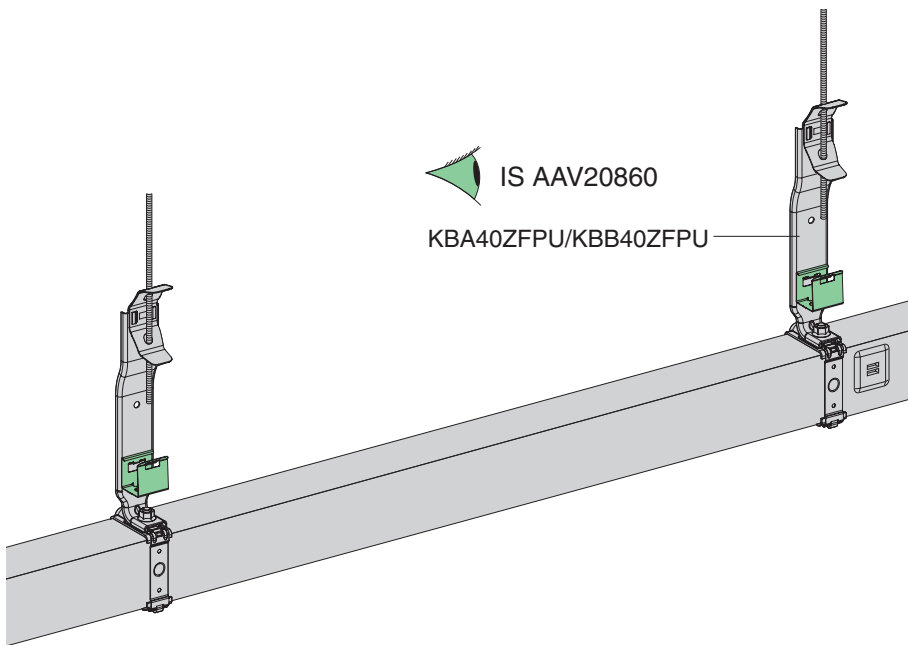

Canalis

KBB40ZFG1 / KB•40ZFG2
KFB25CD253

KBA/KBB

AAV22184 00

Merlin Gerin
Square D
Telemecanique

Schneider
 Electric

KBB40ZFG1

Schneider Electric Industries SAS

Publication : Schneider Electric
Réalisation : Polynotes
Format de pliage : 145 x 210 mm