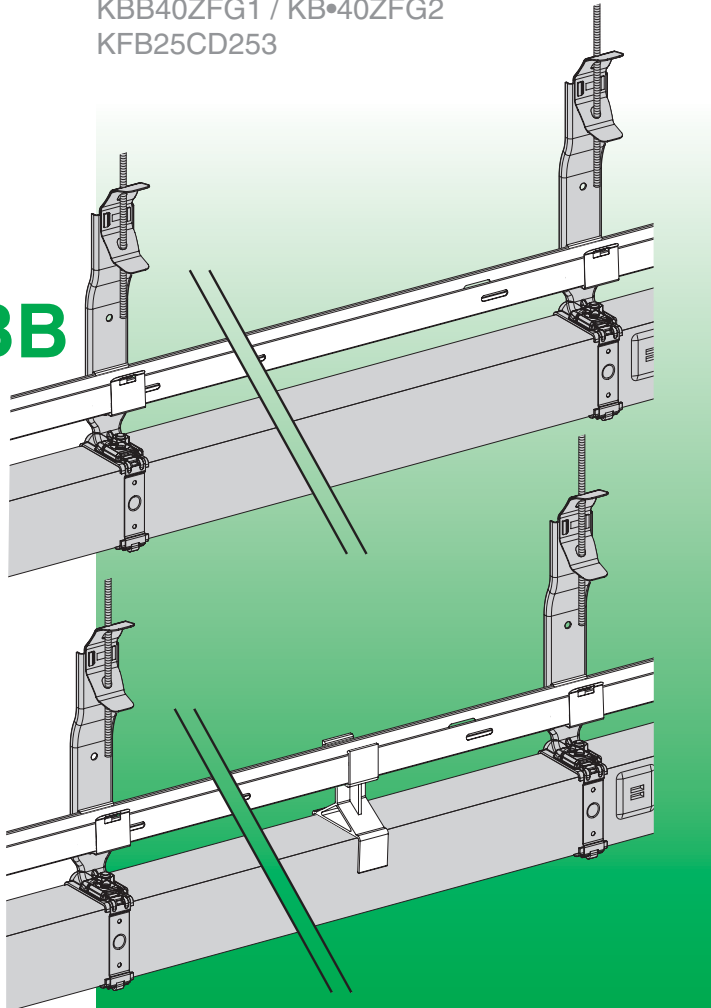

Canalis

KBB40ZFG1 / KB•40ZFG2
KFB25CD253

KBA/KBB

AAV22184 00

Merlin Gerin
Square D
Telemecanique

Schneider
 Electric

KBB40ZFG1

Schneider Electric Industries SAS

Publication : Schneider Electric
Réalisation : Polynotes
Format de pliage : 145 x 210 mm