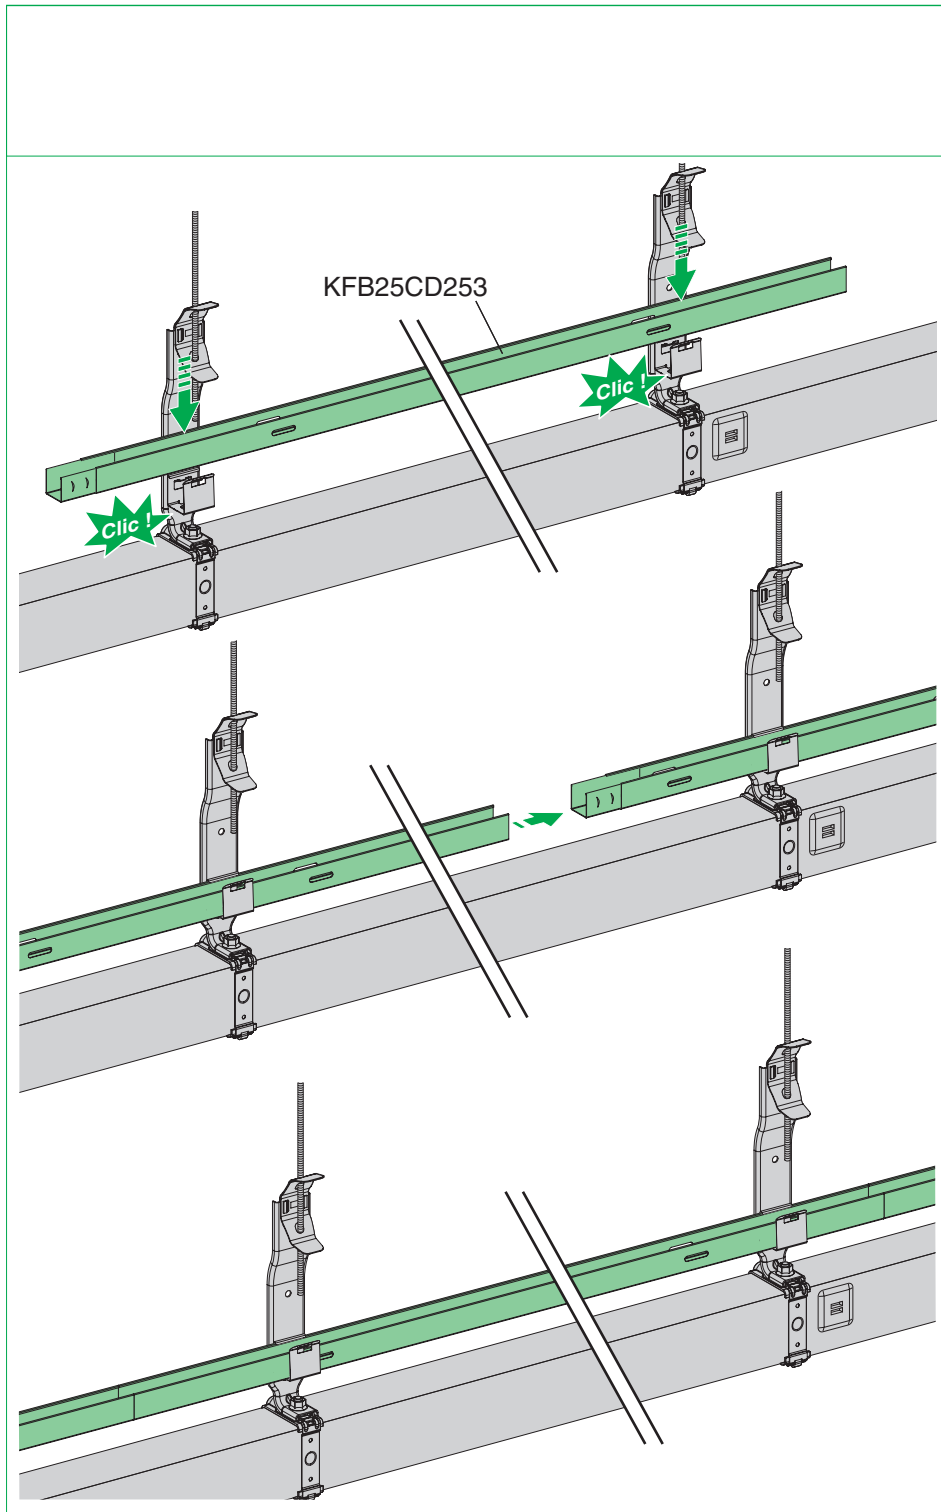

Canalis

KBB40ZFG1 / KB•40ZFG2
KFB25CD253

KBA/KBB

AAV22184 00

Merlin Gerin
Square D
Telemecanique

Schneider
 Electric

KBB40ZFG1

Schneider Electric Industries SAS

Publication : Schneider Electric
Réalisation : Polynotes
Format de pliage : 145 x 210 mm