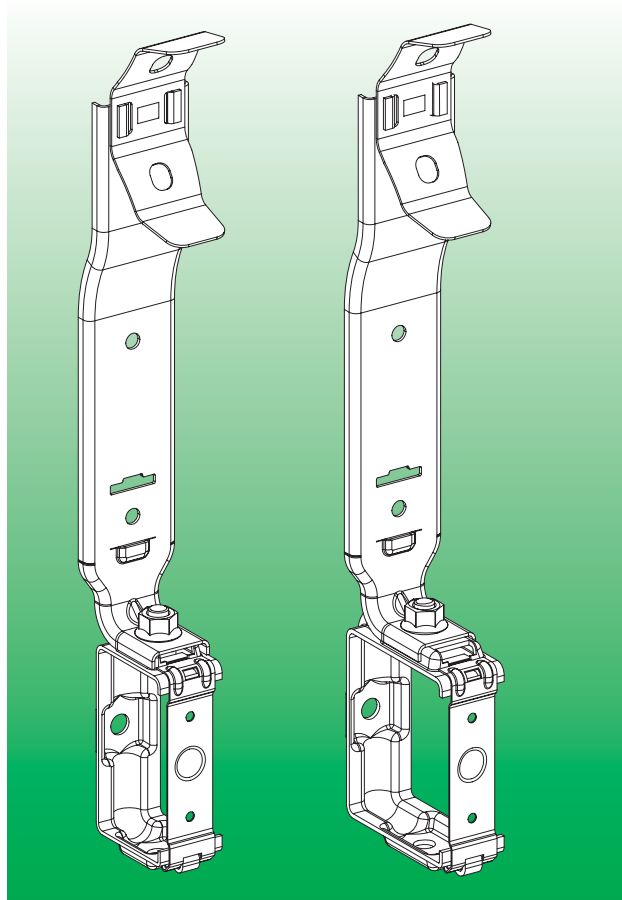

# Canalis

KBA40ZFPU / KBB40ZFPU

## KBA/KBB

AAV20860 01

Merlin Gerin  
Square D  
Telemecanique

Schneider  
 Electric

1